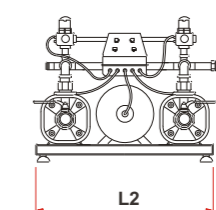

Dimensionais

SÉRIE OURO
Mod. Megapress 22/5
Mod. Megapress 30/8

Modelo	Dimensões (mm)		
	L1	L2	H
Megapress 22/5	320	190	470
Megapress 30/8	320	190	470

SÉRIE OURO
Mod. Megapress 25/20

Modelo	Dimensões (mm)		
	L1	L2	H
Megapress 25/20	700	400	720

SÉRIE OURO

SÉRIE OURO
Mod. Megapress 25/20 PLUS

Modelo	Dimensões (mm)		
	L1	L2	H
Megapress 25/20 PLUS	800	950	780