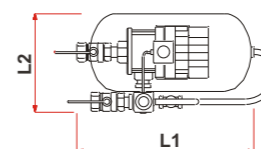

Dimensionais

SÉRIE OURO
Mod. Megapress 22/5
Mod. Megapress 30/8

Modelo	Dimensões (mm)		
	L1	L2	H
Megapress 22/5	320	190	470
Megapress 30/8	320	190	470

SÉRIE OURO
Mod. Megapress 25/20

Modelo	Dimensões (mm)		
	L1	L2	H
Megapress 25/20	700	400	720

SÉRIE OURO

SÉRIE OURO
Mod. Megapress 25/20 PLUS

Modelo	Dimensões (mm)		
	L1	L2	H
Megapress 25/20 PLUS	800	950	780