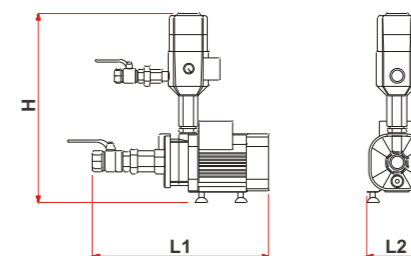

SÉRIE OURO

Sistema com acionamento através de pressostato eletrônico, disponível em 04 modelos, possui baixo nível de ruído, inibidor de funcionamento a seco, incluso manômetro e apoios tipo vibra-stop, não necessita de válvula de retenção e nem regulagem, pode ser instalado com PVC marrom.

PRESSURIZADORES MEGAPRESS SÉRIE OURO						
MODELO	PRESSÃO MÁXIMA (mca)	VAZÃO MÁXIMA (m³/h)	POTÊNCIA (cv)	SUCÇÃO (ENTRADA)	RECALQUE (SAÍDA)	TIPO DE MOTOR
Megapress 22/5	25	5,0	0,5	1"	1"	Monofásico 220V 60Hz
Megapress 30/8	28	7,5	1,0	1 1/4"	1"	
Megapress 25/20	25	20	1,7	1 1/2"	1 1/2"	Trifásico 220V 60 Hz ou Monofásico 220V 60Hz
Megapress 25/20 PLUS	25	20	2 x 1,7	2 x 1 1/2"	1 1/2"	

Dimensionais

SÉRIE OURO
Mod. Megapress 22/5
Mod. Megapress 30/8

Modelo	Dimensões (mm)		
	L1	L2	H
Megapress 22/5	320	190	470
Megapress 30/8	320	190	470

SÉRIE OURO
Mod. Megapress 25/20

Modelo	Dimensões (mm)		
	L1	L2	H
Megapress 25/20	700	400	720

SÉRIE OURO

SÉRIE OURO
Mod. Megapress 25/20 PLUS

Modelo	Dimensões (mm)		
	L1	L2	H
Megapress 25/20 PLUS	800	950	780