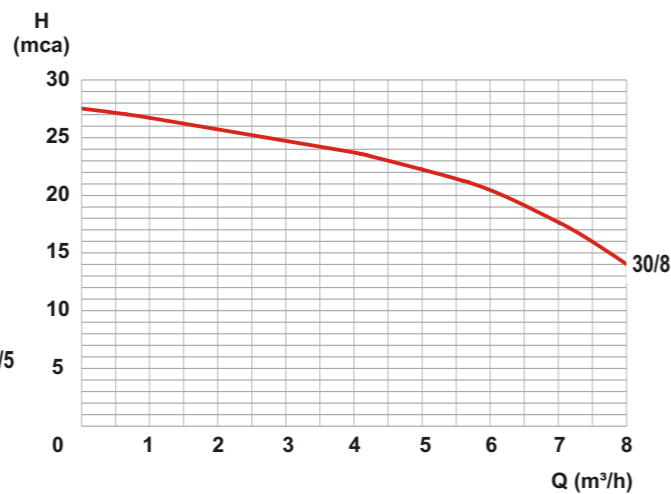

SÉRIE OURO

Sistema com acionamento através de pressostato eletrônico, disponível em 04 modelos, possui baixo nível de ruído, inibidor de funcionamento a seco, incluso manômetro e apoios tipo vibra-stop, não necessita de válvula de retenção e nem regulagem, pode ser instalado com PVC marrom.

PRESSURIZADORES MEGAPRESS SÉRIE OURO						
MODELO	PRESSÃO MÁXIMA (mca)	VAZÃO MÁXIMA (m³/h)	POTÊNCIA (cv)	SUCÇÃO (ENTRADA)	RECALQUE (SAÍDA)	TIPO DE MOTOR
Megapress 22/5	25	5,0	0,5	1"	1"	Monofásico 220V 60Hz
Megapress 30/8	28	7,5	1,0	1 1/4"	1"	
Megapress 25/20	25	20	1,7	1 1/2"	1 1/2"	Trifásico 220V 60 Hz ou Monofásico 220V 60Hz
Megapress 25/20 PLUS	25	20	2 x 1,7	2 x 1 1/2"	1 1/2"	

Dimensionais

SÉRIE OURO
Mod. Megapress 22/5
Mod. Megapress 30/8

Modelo	Dimensões (mm)		
	L1	L2	H
Megapress 22/5	320	190	470
Megapress 30/8	320	190	470

SÉRIE OURO
Mod. Megapress 25/20

Modelo	Dimensões (mm)		
	L1	L2	H
Megapress 25/20	700	400	720

SÉRIE OURO

SÉRIE OURO
Mod. Megapress 25/20 PLUS

Modelo	Dimensões (mm)		
	L1	L2	H
Megapress 25/20 PLUS	800	950	780