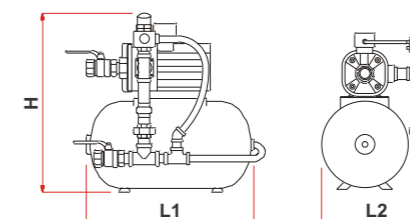

Dimensionais

SÉRIE OURO
Mod. Megapress 22/5
Mod. Megapress 30/8

Modelo	Dimensões (mm)		
	L1	L2	H
Megapress 22/5	320	190	470
Megapress 30/8	320	190	470

SÉRIE OURO
Mod. Megapress 25/20

Modelo	Dimensões (mm)		
	L1	L2	H
Megapress 25/20	700	400	720

SÉRIE OURO

SÉRIE OURO
Mod. Megapress 25/20 PLUS

Modelo	Dimensões (mm)		
	L1	L2	H
Megapress 25/20 PLUS	800	950	780