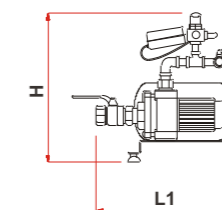

Dimensionais

SÉRIE OURO
Mod. Megapress 22/5
Mod. Megapress 30/8

Modelo	Dimensões (mm)		
	L1	L2	H
Megapress 22/5	320	190	470
Megapress 30/8	320	190	470

SÉRIE OURO
Mod. Megapress 25/20

Modelo	Dimensões (mm)		
	L1	L2	H
Megapress 25/20	700	400	720

SÉRIE OURO

SÉRIE OURO
Mod. Megapress 25/20 PLUS

Modelo	Dimensões (mm)		
	L1	L2	H
Megapress 25/20 PLUS	800	950	780