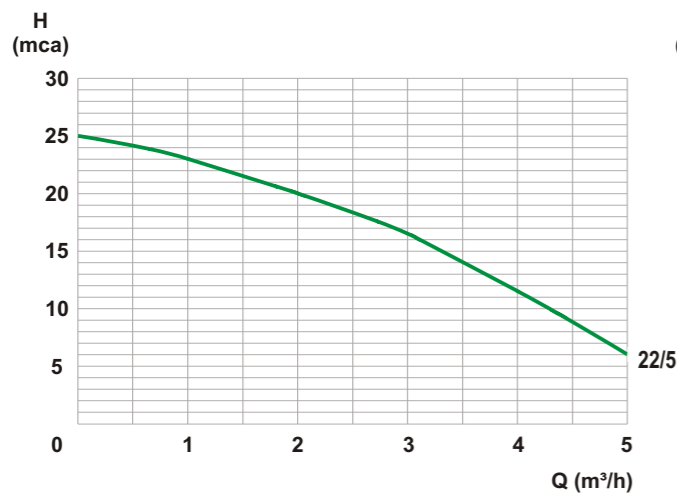

SÉRIE OURO

Sistema com acionamento através de pressostato eletrônico, disponível em 04 modelos, possui baixo nível de ruído, inibidor de funcionamento a seco, incluso manômetro e apoios tipo vibra-stop, não necessita de válvula de retenção e nem regulagem, pode ser instalado com PVC marrom.

PRESSURIZADORES MEGAPRESS SÉRIE OURO						
MODELO	PRESSÃO MÁXIMA (mca)	VAZÃO MÁXIMA (m³/h)	POTÊNCIA (cv)	SUCÇÃO (ENTRADA)	RECALQUE (SAÍDA)	TIPO DE MOTOR
Megapress 22/5	25	5,0	0,5	1"	1"	Monofásico 220V 60Hz
Megapress 30/8	28	7,5	1,0	1 1/4"	1"	
Megapress 25/20	25	20	1,7	1 1/2"	1 1/2"	Trifásico 220V 60 Hz ou Monofásico 220V 60Hz
Megapress 25/20 PLUS	25	20	2 x 1,7	2 x 1 1/2"	1 1/2"	

Dimensionais

SÉRIE OURO
Mod. Megapress 22/5
Mod. Megapress 30/8

Modelo	Dimensões (mm)		
	L1	L2	H
Megapress 22/5	320	190	470
Megapress 30/8	320	190	470

SÉRIE OURO
Mod. Megapress 25/20

Modelo	Dimensões (mm)		
	L1	L2	H
Megapress 25/20	700	400	720

SÉRIE OURO

SÉRIE OURO
Mod. Megapress 25/20 PLUS

Modelo	Dimensões (mm)		
	L1	L2	H
Megapress 25/20 PLUS	800	950	780