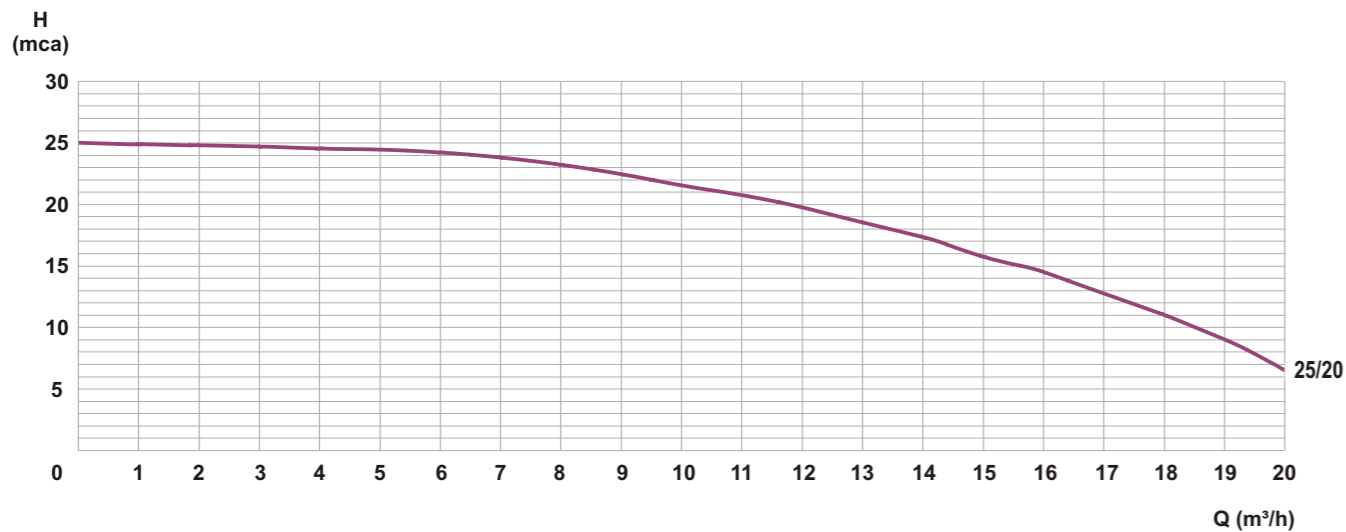

SÉRIE OURO

Sistema com acionamento através de pressostato eletrônico, disponível em 04 modelos, possui baixo nível de ruído, inibidor de funcionamento a seco, incluso manômetro e apoios tipo vibra-stop, não necessita de válvula de retenção e nem regulagem, pode ser instalado com PVC marrom.

PRESSURIZADORES MEGAPRESS SÉRIE OURO						
MODELO	PRESSÃO MÁXIMA (mca)	VAZÃO MÁXIMA (m³/h)	POTÊNCIA (cv)	SUCÇÃO (ENTRADA)	RECALQUE (SAÍDA)	TIPO DE MOTOR
Megapress 22/5	25	5,0	0,5	1"	1"	Monofásico 220V 60Hz
Megapress 30/8	28	7,5	1,0	1 1/4"	1"	
Megapress 25/20	25	20	1,7	1 1/2"	1 1/2"	Trifásico 220V 60 Hz ou Monofásico 220V 60Hz
Megapress 25/20 PLUS	25	20	2 x 1,7	2 x 1 1/2"	1 1/2"	

Dimensionais

SÉRIE OURO
Mod. Megapress 22/5
Mod. Megapress 30/8

Modelo	Dimensões (mm)		
	L1	L2	H
Megapress 22/5	320	190	470
Megapress 30/8	320	190	470

SÉRIE OURO
Mod. Megapress 25/20

Modelo	Dimensões (mm)		
	L1	L2	H
Megapress 25/20	700	400	720

SÉRIE OURO

SÉRIE OURO
Mod. Megapress 25/20 PLUS

Modelo	Dimensões (mm)		
	L1	L2	H
Megapress 25/20 PLUS	800	950	780